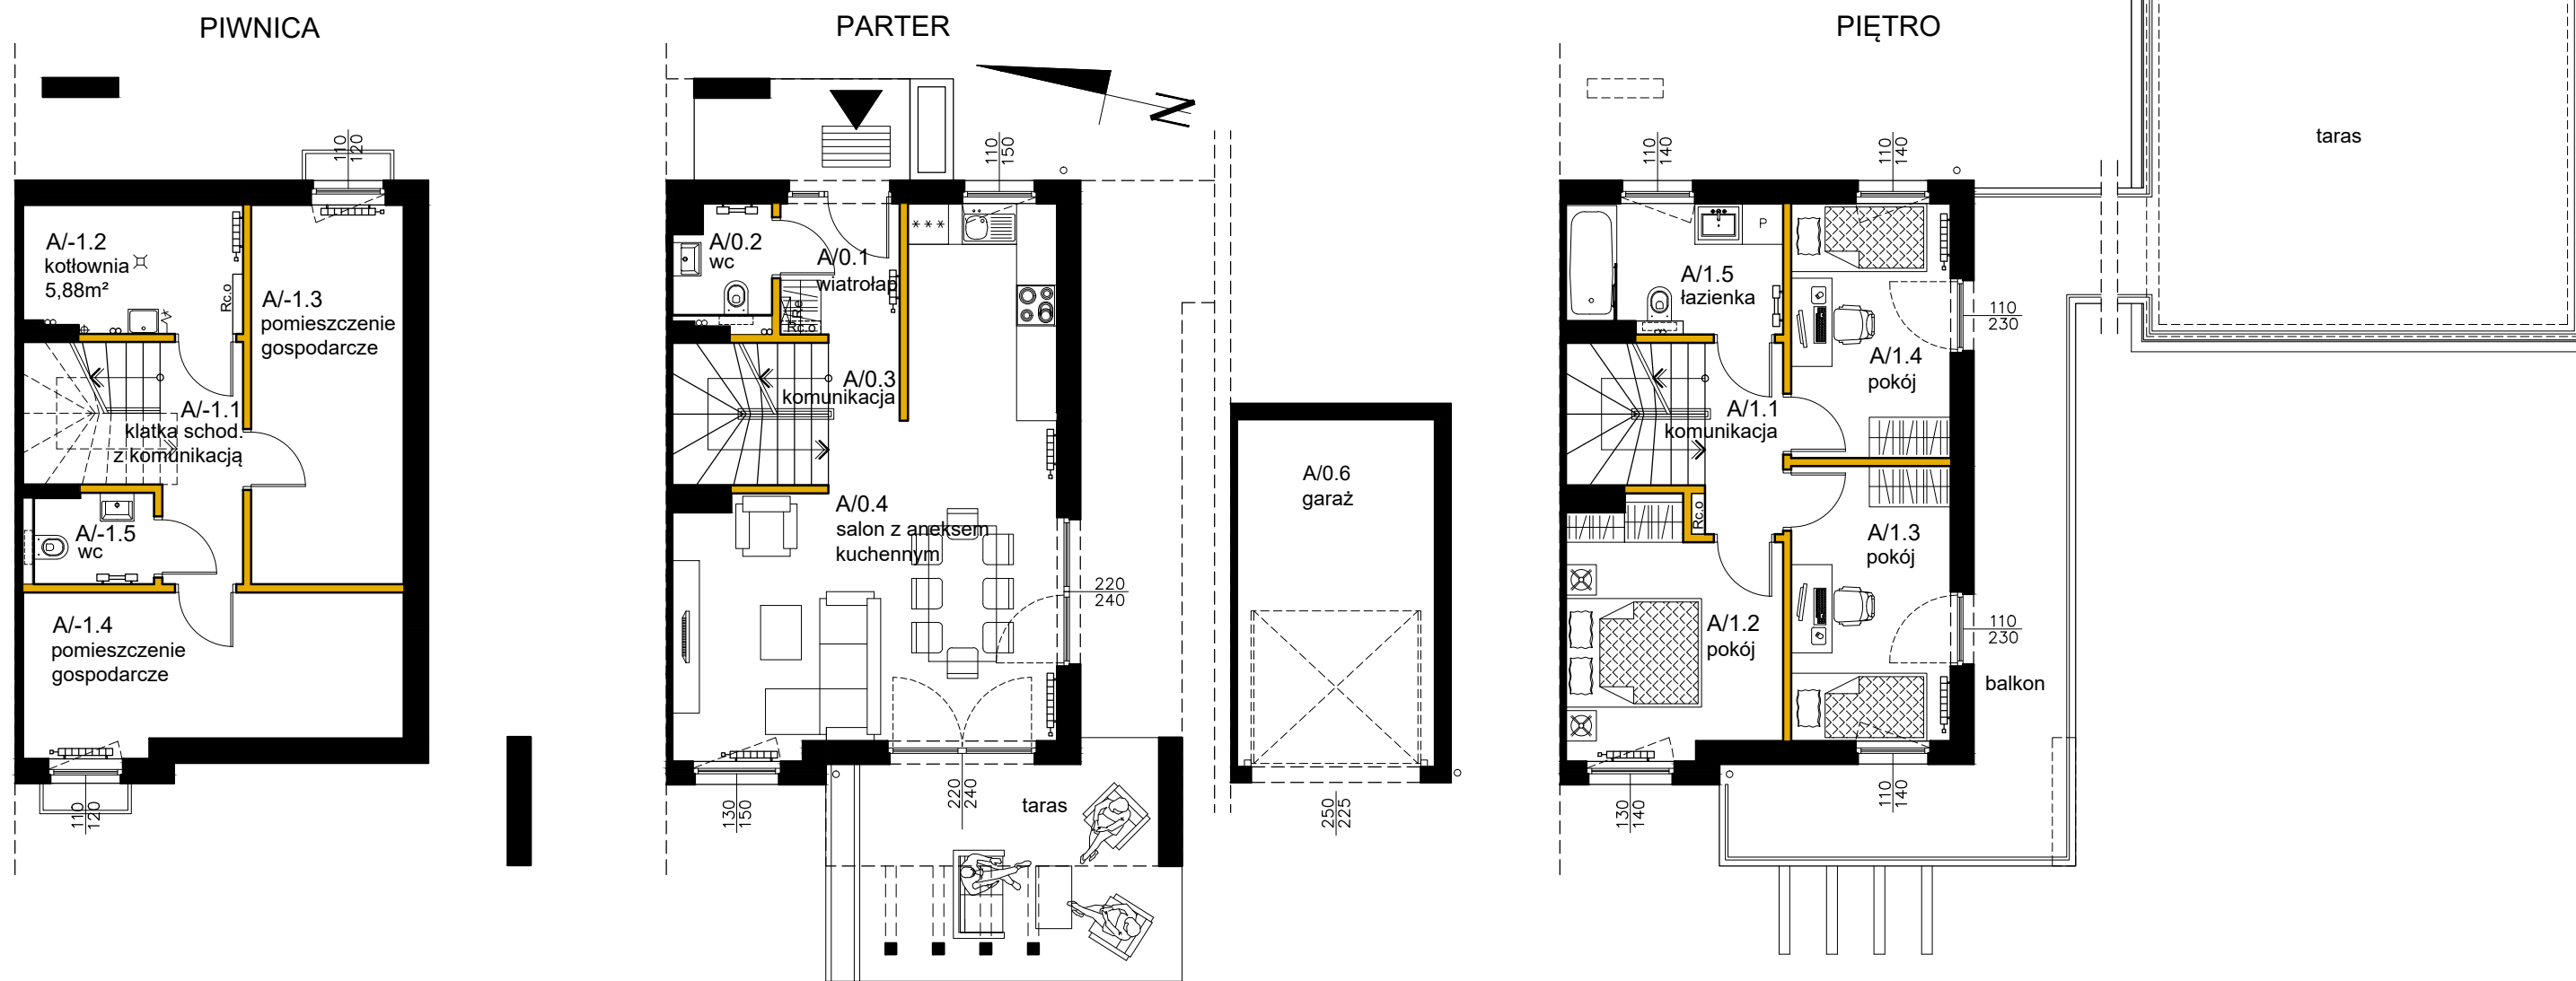

Oliwa
CENTRAL

KONCEPCJA ALTERNATYWNEJ ARANŻACJI LOKALU

GDAŃSK, ul. Morawska

DOM JEDNORODZINNY DWULOKALOWY 313/4
BUDYNEK B5 LOKAL A

 ściany działowe nadające się do demontażu
 ściany, kominy i obudowy pionów instalacyjnych

UWAGI:

1. Aranżacja lokalu mieszkalnego ma charakter poglądowy i nie stanowi oferty w rozumieniu kodeksu cywilnego.

0 1 2 3 m